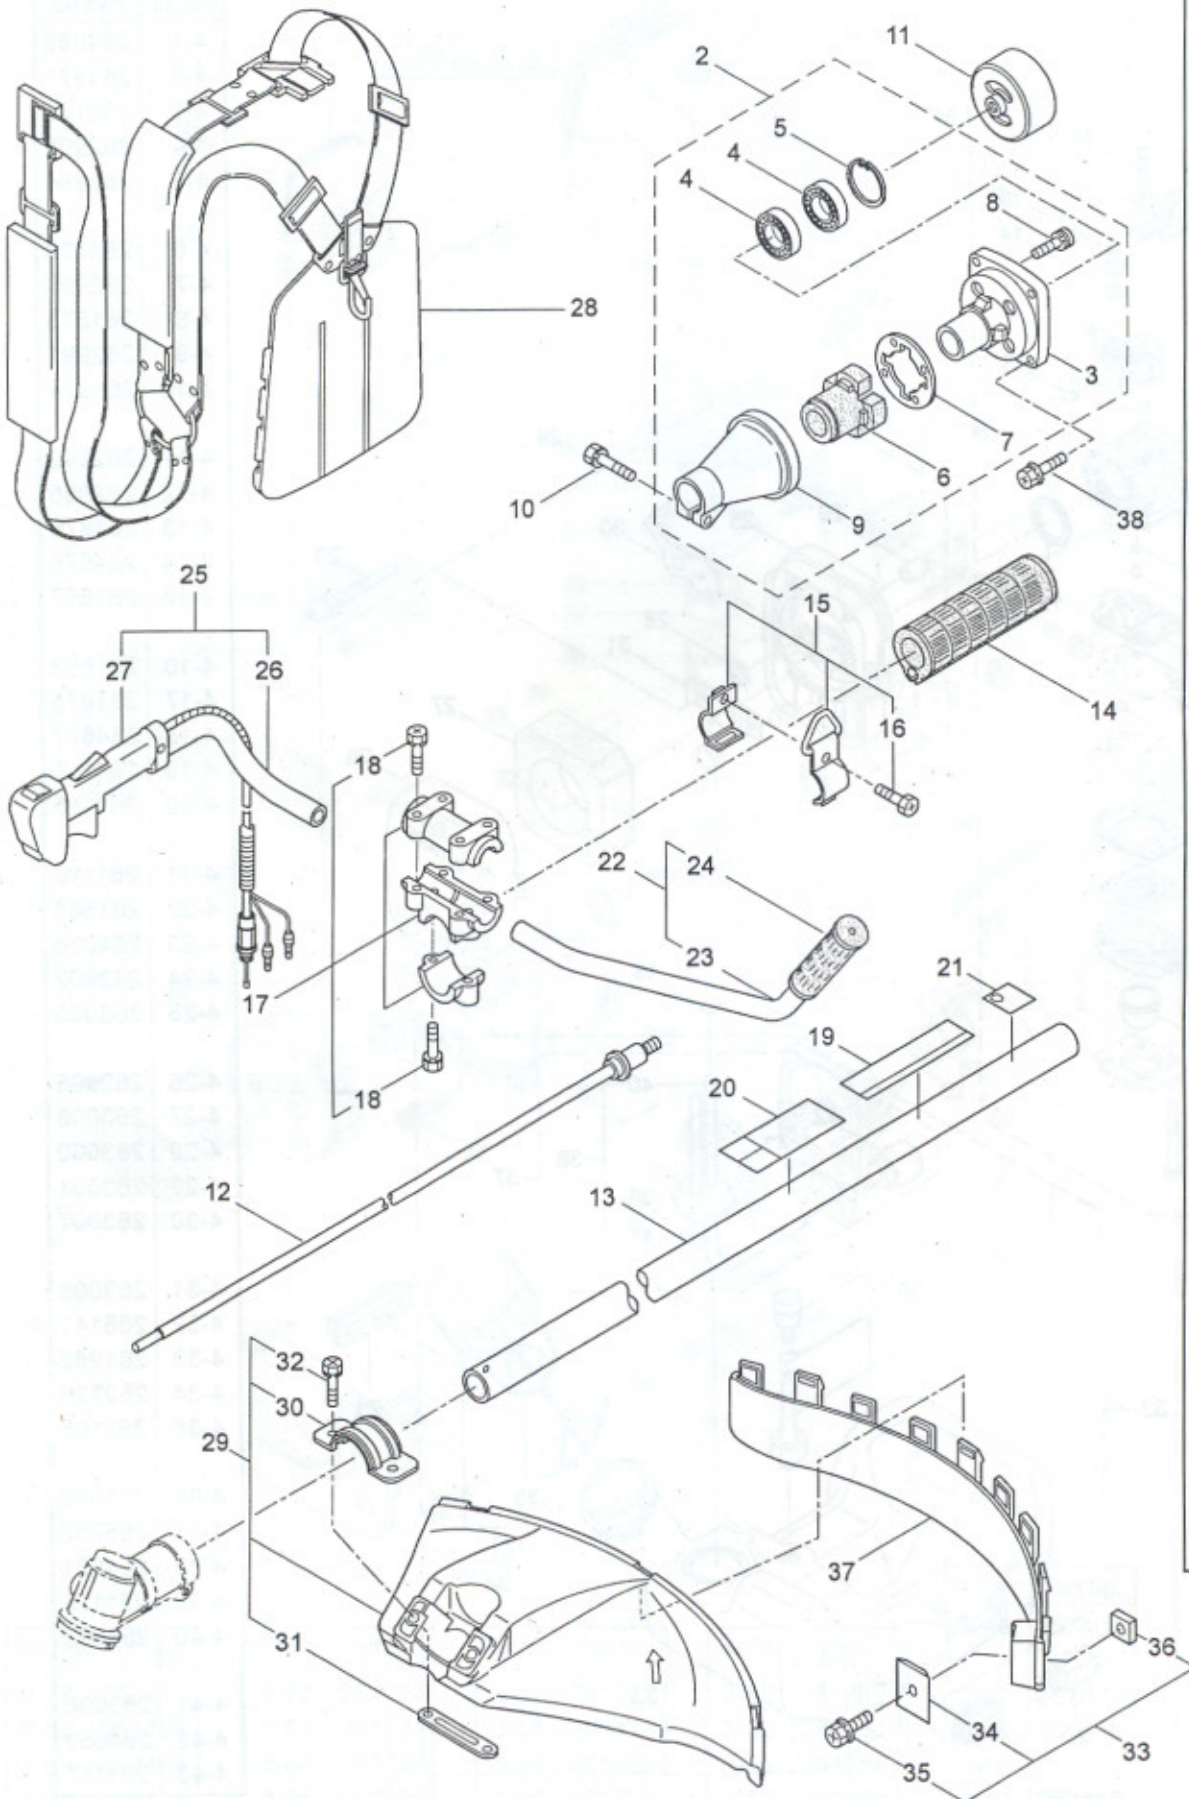

Ref.No.	Part No.
3-67	263477
3-68	261728
3-69	263476
3-70	265458
3-71	261076

Ref.No.	Part No.
3-62	261724
3-63	261721
3-64	261720
3-65	262922
3-66	263475

Ref.No.	Part No.
3-57	261202
3-58	261419
3-59	261420
3-60	261723
3-61	261725

Ref.No.	Part No.
3-52	261417
3-53	280381
3-54	261256
3-55	262483
3-56	267492

Ref.No.	Part No.
3-46	267404
3-47	261074
3-48	261075
3-49	261072
3-50	269418
3-51	261250

4. BC320H
CARBURETOR, FUEL TANK

Ref.No.	Part No.
4-1	284085
4-2	261871
4-3	266175
4-4	262995
4-5	262994
4-6	263739
4-7	262993
4-8	261873
4-9	262991
4-10	261874
4-11	262992
4-12	262996
4-13	261876
4-14	264678
4-15	261657
4-16	261658
4-17	261875
4-18	264677
4-19	261117
4-20	261118
4-21	261119
4-22	261864
4-23	264016
4-24	262902
4-25	263005
4-26	262998
4-27	263006
4-28	263000
4-29	263001
4-30	263007
4-31	263003
4-32	268141
4-33	261965
4-34	262726
4-35	261105
4-36	261696
4-37	265752
4-38	264031
4-39	261115
4-40	261690
4-41	263038
4-42	264653
4-43	261117

PARTS LIST

1. BC320H MAIN BODY

Ref.No.	Part No.
1-1	363275
1-2	215512
1-3	214592
1-4	214161
1-5	054676
1-6	214162
1-7	214163
1-8	092033
1-9	214593
1-10	092561
1-11	054677
1-12	219268
1-13	218711
1-14	215532
1-15	054691
1-16	089738
1-17	215418
1-18	092561
1-19	216197
1-20	223188
1-21	228043
1-22	226501
1-23	226502
1-24	226503
1-25	229071
1-26	223714
1-27	229004
1-28	219612
1-29	228302
1-30	227822
1-31	227819
1-32	092555
1-33	228301
1-34	227823
1-35	817002
1-36	228325
1-37	227812
1-38	817002